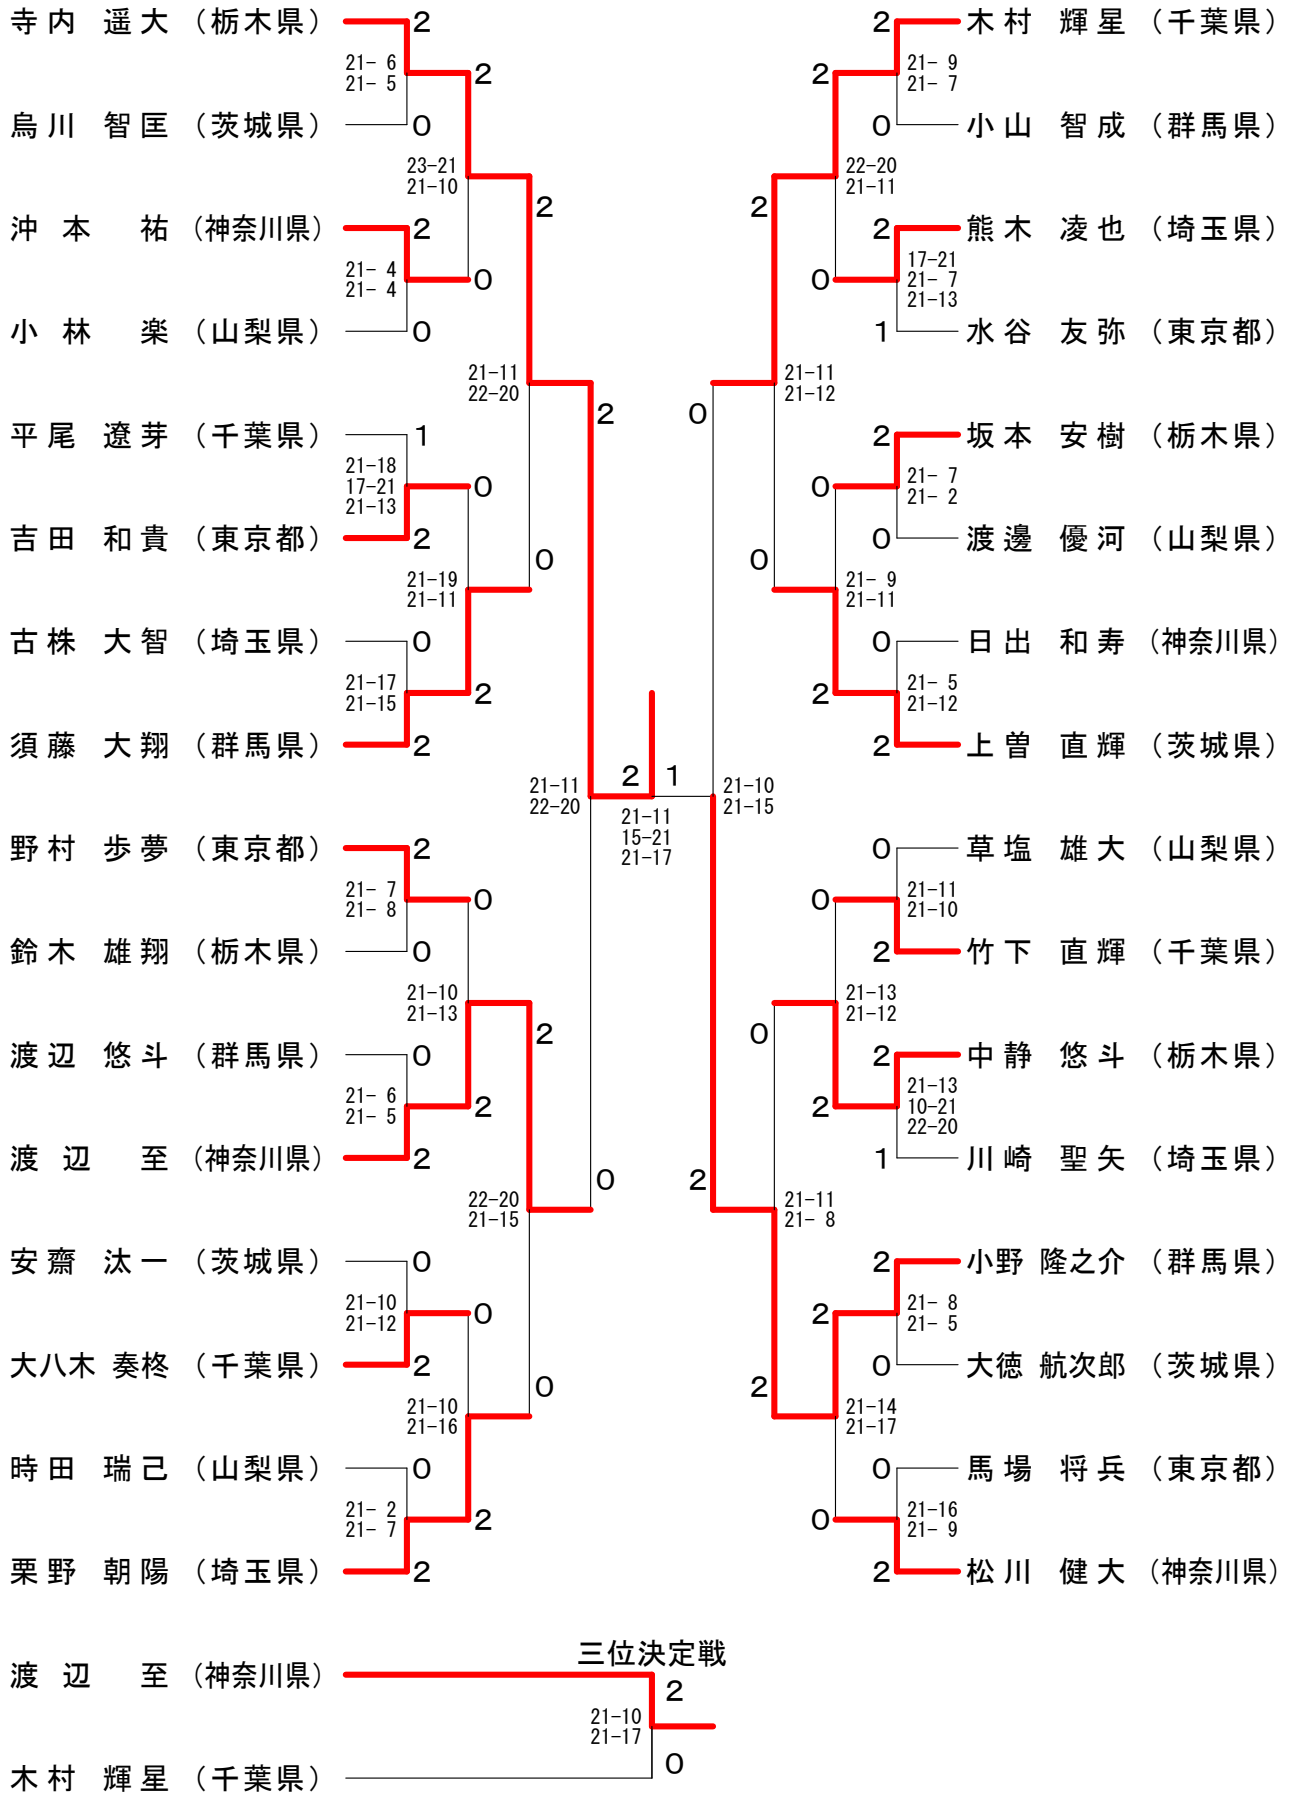

第10回関東小学生選手権大会兼第24回全国小学生選手権大会関東地区予選会

平成27年10月17日-18日 ひらつかサン・ライフアリーナ

6年男子シングルス

第10回関東小学生選手権大会兼第24回全国小学生選手権大会関東地区予選会

平成27年10月17日-18日 ひらつかサン・ライフアリーナ

5年男子シングルス

第10回関東小学生選手権大会兼第24回全国小学生選手権大会関東地区予選会

平成27年10月17日-18日 ひらつかサン・ライフアリーナ

4年男子シングルス

第10回関東小学生選手権大会兼第24回全国小学生選手権大会関東地区予選会

平成27年10月17日-18日 ひらつかサン・ライフアリーナ

6年女子シングルス

第10回関東小学生選手権大会兼第24回全国小学生選手権大会関東地区予選会

平成27年10月17日-18日 ひらつかサン・ライフアリーナ

5年女子シングルス

第10回関東小学生選手権大会兼第24回全国小学生選手権大会関東地区予選会

第10回関東小学生選手権大会兼第24回全国小学生選手権大会関東地区予選会

平成27年10月17日-18日 ひらつかサン・ライフアリーナ

4年女子ダブルス