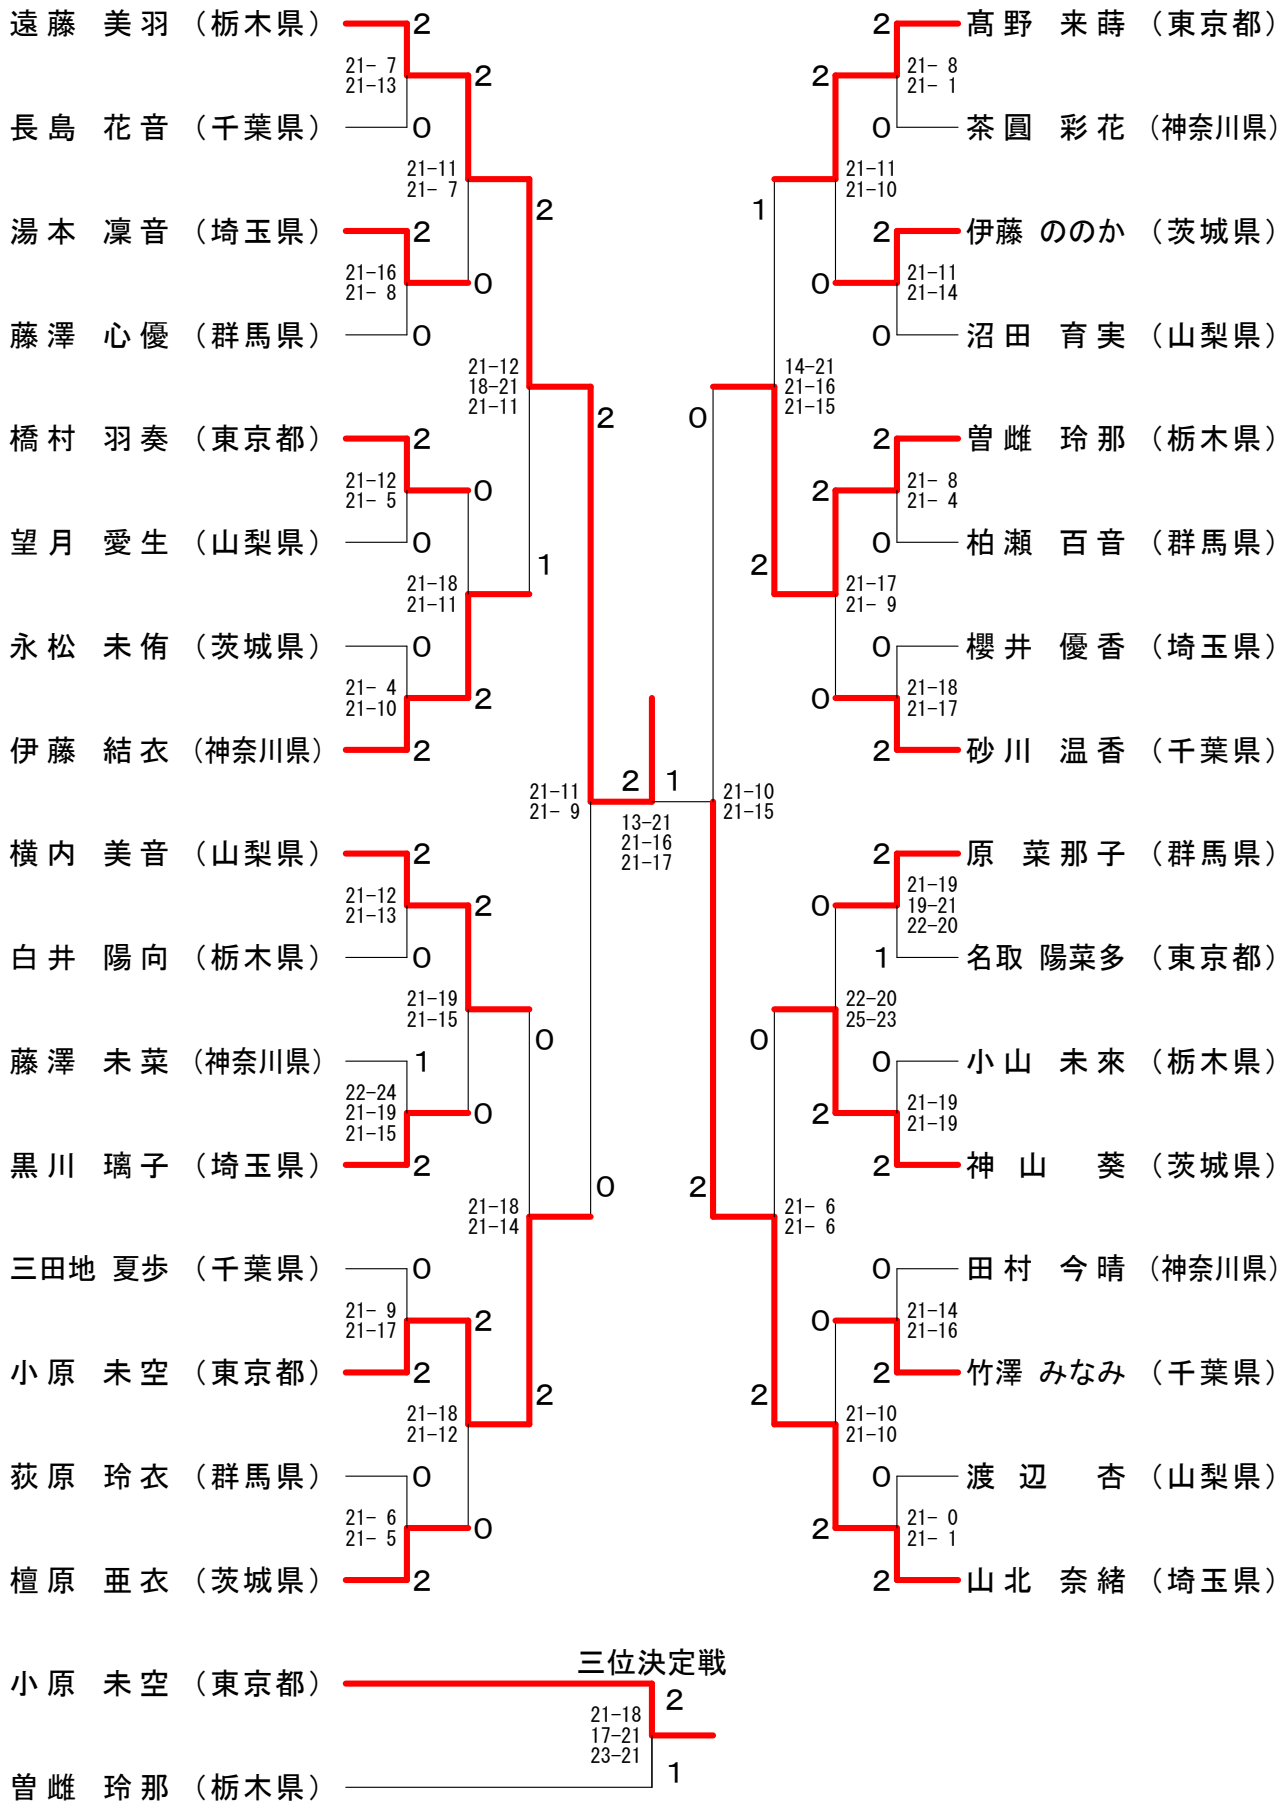

第10回関東小学生選手権大会兼第24回全国小学生選手権大会関東地区予選会

平成27年10月17日-18日 ひらつかサン・ライフアリーナ

4年女子シングルス

第10回関東小学生選手権大会兼第24回全国小学生選手権大会関東地区予選会

平成27年10月17日-18日 ひらつかサン・ライフアリーナ

6年男子ダブルス

野口 翔平 (東京都)	2	21-9	21-4	2	21-11	21-9	アハマド 亜照 (栃木県)
小原 輝 (東京都)	0	21-12	21-2	2	21-11	21-9	齋藤 悠希 (栃木県)
高橋 太一 (千葉県)	0	21-10	21-13	0	21-19	13-21	高野 活希 (神奈川県)
桐谷 直樹 (千葉県)	2	21-10	21-13	0	21-19	21-19	高野 颯斗 (神奈川県)
鈴木 悠太 (埼玉県)	2	21-10	21-13	0	21-15	15-21	銘 苺 拓望 (神奈川県)
石崎 陽明 (埼玉県)	0	21-10	21-13	0	21-15	21-15	成勢 朝陽 (神奈川県)
前田 寛明 (茨城県)	0	21-10	21-8	2	21-9	21-4	成塚 智耶 (群馬県)
鈴木 悠人 (茨城県)	0	21-10	21-8	2	21-9	21-4	小金井 一輝 (群馬県)
笹島 史恩 (栃木県)	2	21-19	23-21	2	21-6	21-12	深井 俊椰 (東京都)
山本 凜 (栃木県)	0	17-21	21-17	0	21-6	21-12	江面 孝紀 (東京都)
丹羽 祐貴 (群馬県)	0	17-21	21-17	0	21-19	21-7	吉田 瑞稀 (茨城県)
長岡 武琉 (群馬県)	0	21-17	21-11	1	21-19	21-7	内田 響耀 (茨城県)
大木 優介 (神奈川県)	0	21-17	21-11	1	21-9	21-13	杉浦 希実 (埼玉県)
小室 裕大 (神奈川県)	2	21-17	21-11	1	21-9	21-13	大出 健太 (埼玉県)
村田 健介 (神奈川県)	2	21-11	21-14	2	21-11	21-14	谷川 僚吾 (千葉県)
村田 優介 (神奈川県)	2	17-21	21-5	1	17-21	21-13	田口 聖也 (千葉県)
杉本 晴輝 (群馬県)	2	21-17	21-16	0	21-11	21-14	志賀 光 (茨城県)
松本 悠 (群馬県)	0	21-17	21-16	0	17-21	21-5	松永 晃治 (茨城県)
水谷 結太 (東京都)	0	21-9	21-7	2	21-4	21-8	関 陽輝 (栃木県)
高城 翔一 (東京都)	0	21-9	21-7	2	21-4	21-8	南 條 皓志 (栃木県)
志村 美貴 (神奈川県)	0	21-3	21-4	2	21-10	21-16	細野 晃太郎 (東京都)
志村 瑠音 (神奈川県)	2	21-3	21-4	2	21-10	21-16	岡山 耕太 (東京都)
上野 稜大 (埼玉県)	2	21-13	12-21	0	21-16	14-21	棚田 光翔 (神奈川県)
浜田 隼弥 (埼玉県)	2	21-13	12-21	0	21-16	21-17	佐藤 由 (神奈川県)
富田 慎之介 (千葉県)	0	21-13	21-9	0	22-20	14-21	高橋 凜 (神奈川県)
鈴木 遼 (千葉県)	0	21-12	21-13	0	21-14	21-14	高井上 拓実 (神奈川県)
後藤 瑛大 (栃木県)	2	21-12	21-13	0	21-18	21-19	南 一輝 (千葉県)
浅野 涼太 (栃木県)	2	21-11	21-10	1	21-18	21-19	南秋本 啓太 (千葉県)
前田 遼介 (茨城県)	0	21-11	21-10	1	21-10	21-12	清水 淳司 (群馬県)
古谷 佳生 (茨城県)	0	21-11	21-10	1	21-10	21-12	小林 楓河 (群馬県)
小澤 陵右 (神奈川県)	2	21-9	21-14	2	21-10	21-6	福岡 祐希 (埼玉県)
田中 陽太 (神奈川県)	2	21-9	21-14	2	21-10	21-6	高橋 翔太 (埼玉県)
上野 稜大 (埼玉県)	0	21-19	21-14	0			
浜田 隼弥 (埼玉県)	0	21-19	21-14	0			
福岡 祐希 (埼玉県)	2	21-19	21-14	2			
高橋 翔太 (埼玉県)	2	21-19	21-14	2			

三位決定戦

21-19
21-14

0

2