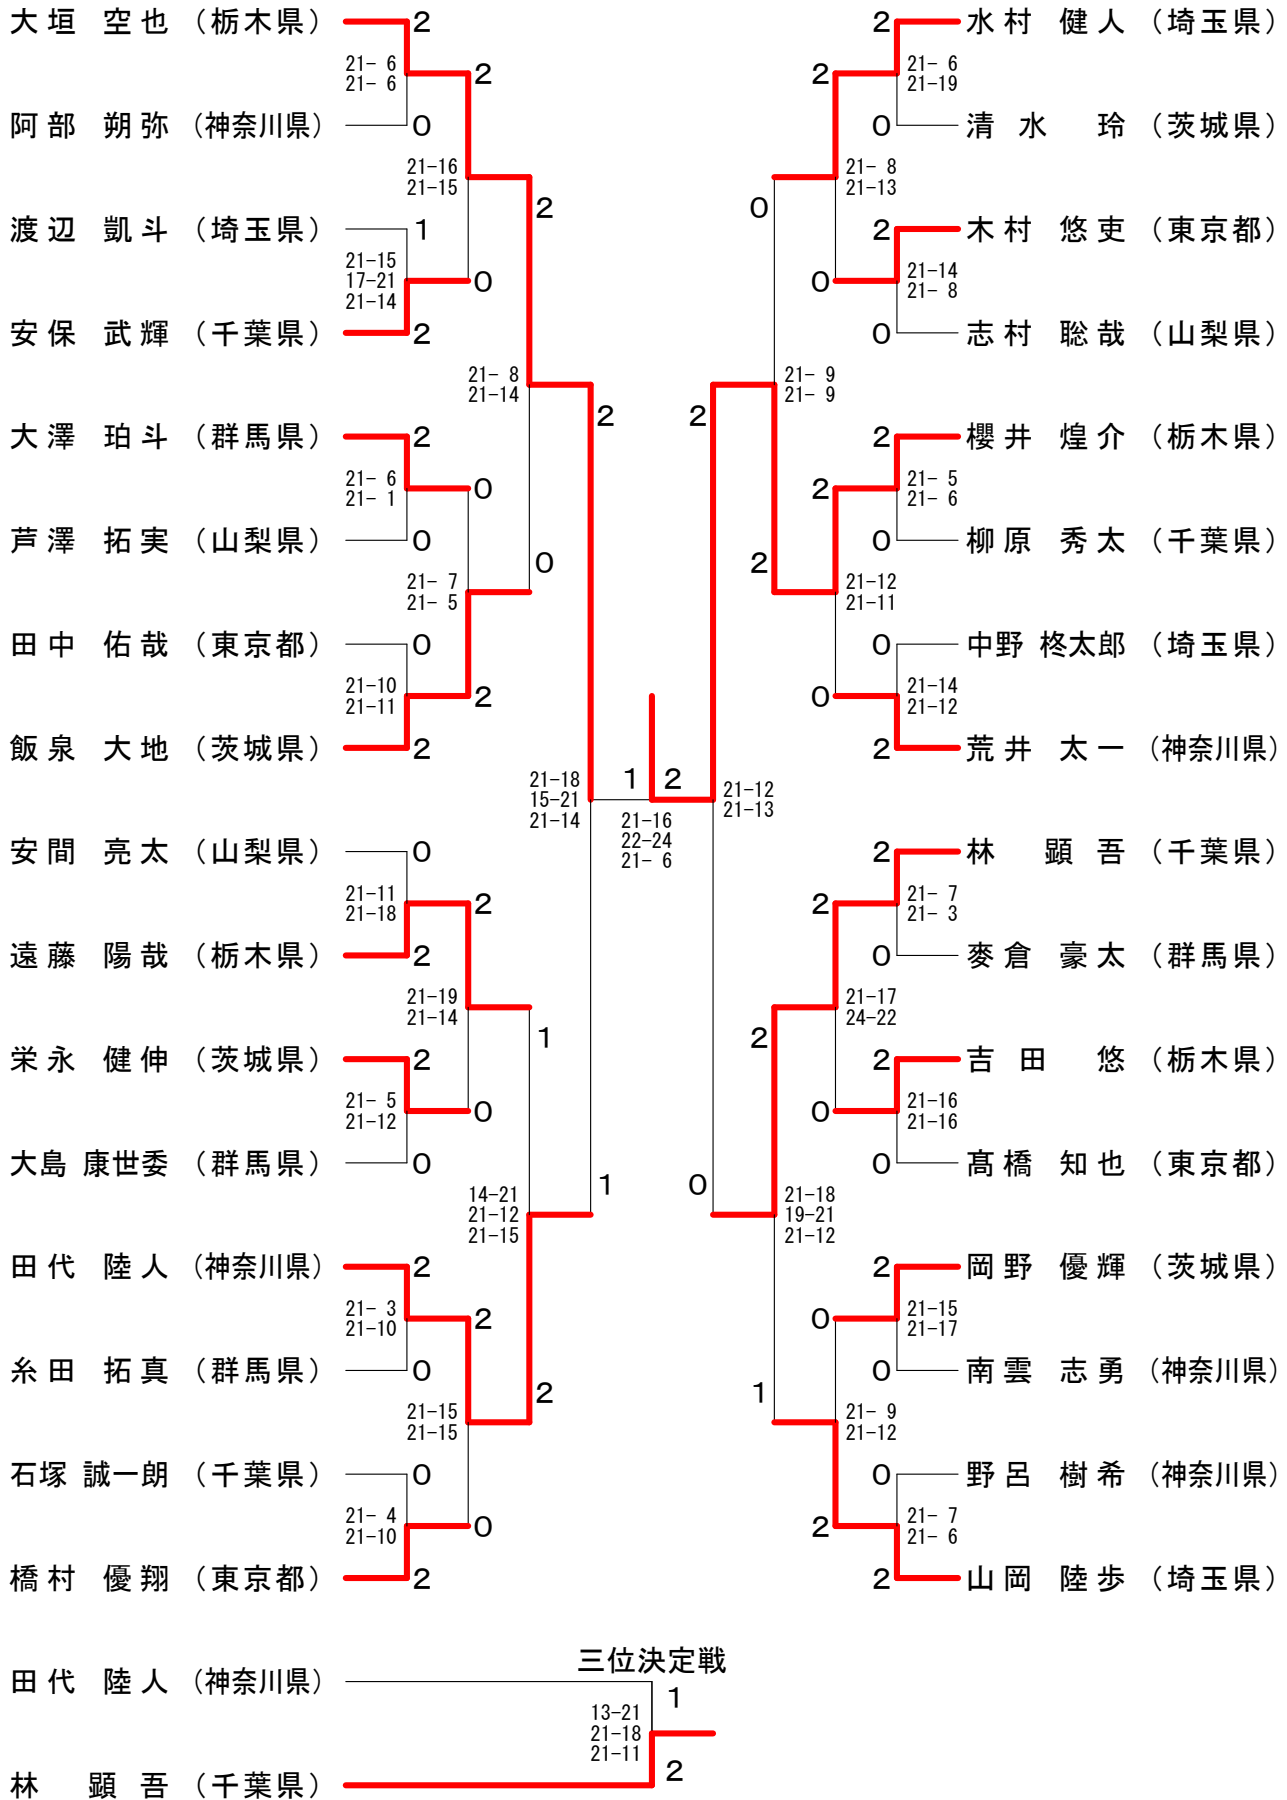

第10回関東小学生選手権大会兼第24回全国小学生選手権大会関東地区予選会

平成27年10月17日-18日 ひらつかサン・ライフアリーナ

6年男子シングルス

第10回関東小学生選手権大会兼第24回全国小学生選手権大会関東地区予選会

平成27年10月17日-18日 ひらつかサン・ライフアリーナ

5年男子シングルス

第10回関東小学生選手権大会兼第24回全国小学生選手権大会関東地区予選会

平成27年10月17日-18日 ひらつかサン・ライフアリーナ

4年男子シングルス

第10回関東小学生選手権大会兼第24回全国小学生選手権大会関東地区予選会

平成27年10月17日-18日 ひらつかサン・ライフアリーナ

6年女子シングルス

第10回関東小学生選手権大会兼第24回全国小学生選手権大会関東地区予選会

平成27年10月17日-18日 ひらつかサン・ライフアリーナ

5年女子シングルス

第10回関東小学生選手権大会兼第24回全国小学生選手権大会関東地区予選会

第10回関東小学生選手権大会兼第24回全国小学生選手権大会関東地区予選会

平成27年10月17日-18日 ひらつかサン・ライフアリーナ

4年女子ダブルス