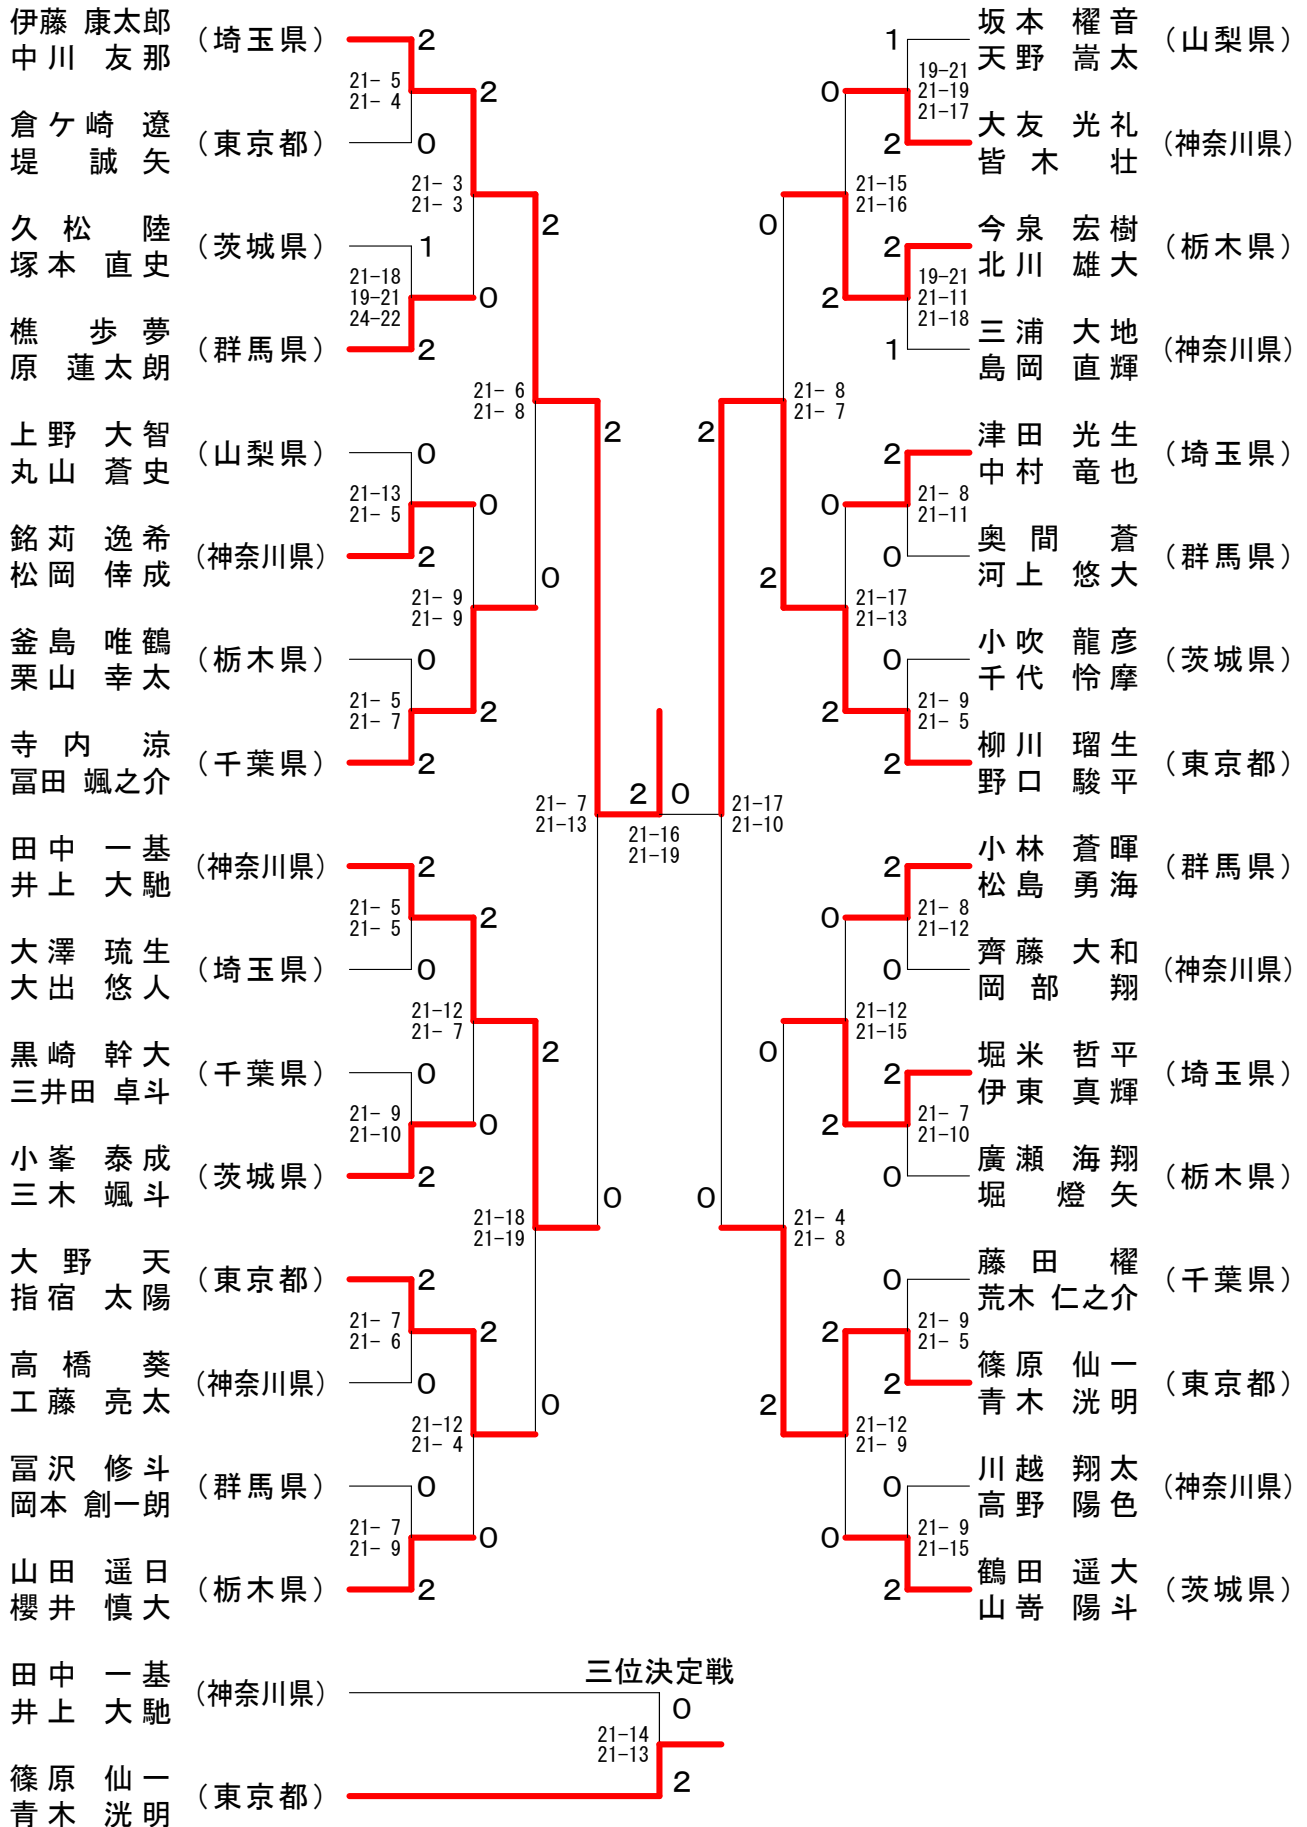

第10回関東小学生選手権大会兼第24回全国小学生選手権大会関東地区予選会

平成27年10月17日-18日 ひらつかサン・ライフアリーナ

5年男子ダブルス

村上 港 (千葉県)	2	21-3	21-3	2	山本 宗汰 (神奈川県)	2	21-6	21-2
大西 悠斗 (千葉県)	0	21-13	21-8	2	平本 正樹 (神奈川県)	0	21-10	21-12
笠原 雅敬 (埼玉県)	0	21-14	21-13	0	比気 悠斗 (茨城県)	0	21-8	21-9
下山 千翔 (埼玉県)	2	21-18	21-14	2	益子 聖也 (茨城県)	2	21-15	21-4
五月女 倅大 (栃木県)	0	21-2	21-4	0	高橋 弥真土 (群馬県)	0	21-7	21-7
弓取 聖哉 (栃木県)	2	21-10	21-10	0	大豆生田 世成 (群馬県)	2	21-15	21-4
縄田 理玖 (東京都)	2	21-8	21-3	2	佐野 光 (山梨県)	0	21-19	21-17
坪田 啓佑 (東京都)	2	21-14	21-8	1	岩佐 清廣 (山梨県)	2	22-20	16-21
渡辺 匠海 (神奈川県)	0	21-15	17-21	2	古賀 聖人 (千葉県)	0	21-17	21-17
小島 翔 (神奈川県)	0	21-15	17-21	2	時田 直幸 (千葉県)	2	21-8	21-8
石橋 由志智 (神奈川県)	0	21-6	21-9	2	佐藤 憲蔵 (東京都)	0	21-7	21-11
東坂 颯太 (神奈川県)	2	21-4	21-7	2	佐藤 海健 (東京都)	0	21-14	21-18
木戸 一気 (群馬県)	0	20-22	21-15	0	中條 颯汰 (栃木県)	2	21-16	21-15
岩崎 拓真 (群馬県)	2	23-21	21-15	1	廣瀬 礼桜 (栃木県)	0	21-15	21-15
山口 紘輝 (茨城県)	2	21-19	21-13	1	村本 拓海 (埼玉県)	2	21-15	21-15
百瀬 友翔 (茨城県)	2	21-19	21-13	1	小柳 泰知 (埼玉県)	0	20-22	21-18
長田 一輝 (山梨県)	0	18-21	21-16	2	小沼 孝次 (東京都)	2	21-10	21-12
遠藤 柇哉 (山梨県)	1	21-16	21-14	2	関根 翔太 (東京都)	2	21-10	21-12
西林 隆之介 (千葉県)	1	21-19	21-13	1	櫻井 春太郎 (神奈川県)	0	21-10	21-12
高橋 海吏 (千葉県)	2	21-19	21-13	1	生田 目宙 (神奈川県)	2	21-10	21-12
島田 尚 (茨城県)	0	21-19	21-13	1	鈴木 柚人 (千葉県)	0	21-10	21-12
中村 仁哉 (茨城県)	2	21-19	21-13	1	村上 士竜 (千葉県)	2	21-10	21-12
浅石 裕都 (栃木県)	2	21-19	21-13	1	箕輪 省吾 (群馬県)	0	21-10	21-12
浜田 生大 (栃木県)	0	21-19	21-13	1	高松 佑真 (群馬県)	2	21-10	21-12
井口 颯人 (埼玉県)	1	21-19	21-13	1	松岡 駿斗 (茨城県)	0	21-10	21-12
大野 圭 (埼玉県)	2	21-19	21-13	1	美濃 口舜 (茨城県)	2	21-10	21-12
鈴木 颯太 (神奈川県)	2	21-19	21-13	1	清野 徹平 (埼玉県)	0	21-10	21-12
江口 幸輝 (神奈川県)	1	21-19	21-13	1	横沢 颯人 (埼玉県)	2	21-10	21-12
合田 翔太 (東京都)	1	21-19	21-13	1	中山 翼 (神奈川県)	0	21-10	21-12
小見山 和斗 (東京都)	2	21-19	21-13	1	竹生 浩基 (神奈川県)	2	21-10	21-12
田山 瑛士 (群馬県)	2	21-19	21-13	1	岡村 理史 (栃木県)	2	21-10	21-12
北島 大輝 (群馬県)	2	21-19	21-13	1	白田 圭人 (栃木県)	2	21-10	21-12
浅石 裕都 (栃木県)	0	21-9	21-15	0				
浜田 生大 (栃木県)	2	21-9	21-15	2				
小沼 孝次 (東京都)	2	21-9	21-15	2				
関根 翔太 (東京都)	2	21-9	21-15	2				

三位決定戦

21-9
21-15

第10回関東小学生選手権大会兼第24回全国小学生選手権大会関東地区予選会

平成27年10月17日-18日 ひらつかサン・ライフアリーナ

4年男子ダブルス