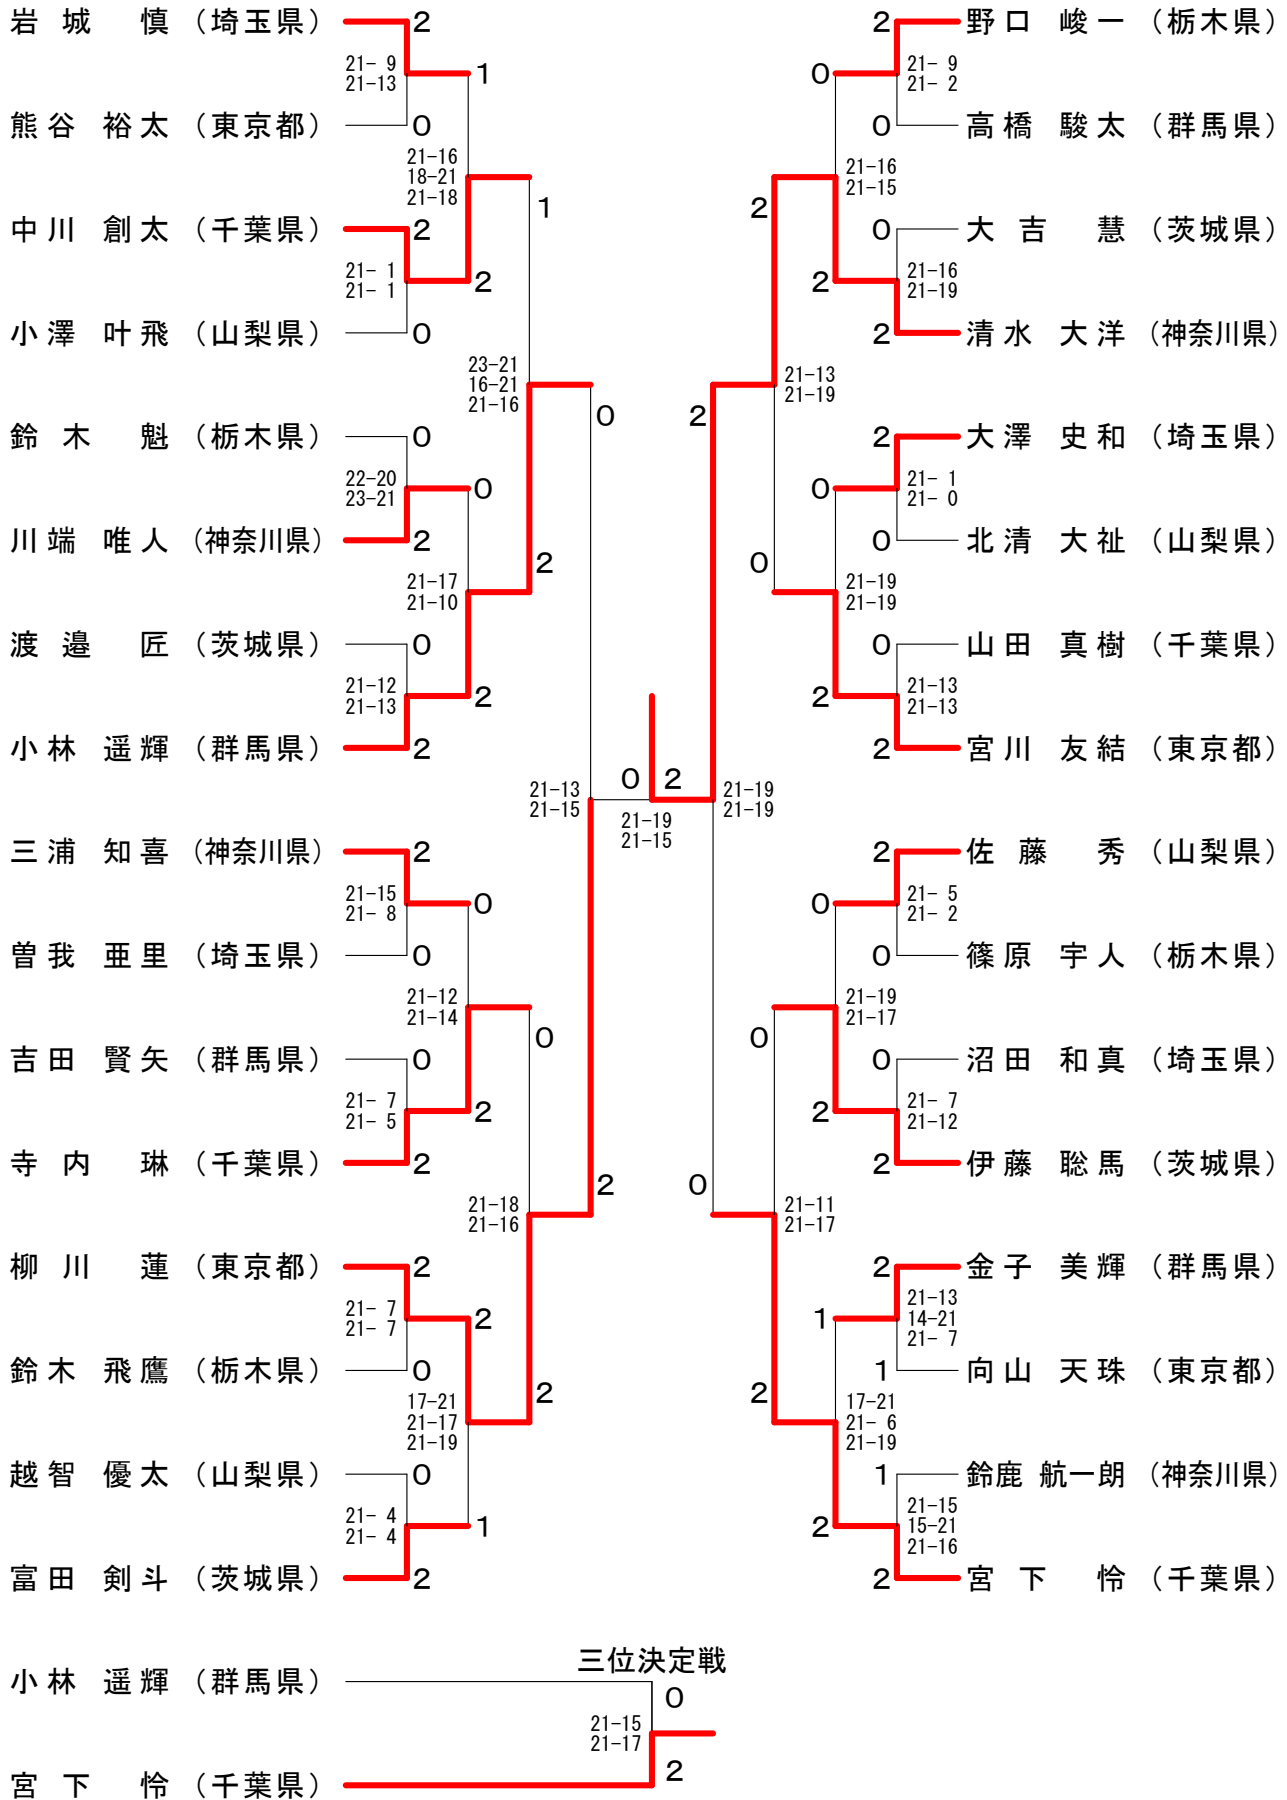

第10回関東小学生選手権大会兼第24回全国小学生選手権大会関東地区予選会

平成27年10月17日-18日 ひらつかサン・ライフアリーナ

6年男子シングルス

第10回関東小学生選手権大会兼第24回全国小学生選手権大会関東地区予選会

平成27年10月17日-18日 ひらつかサン・ライフアリーナ

5年男子シングルス

第10回関東小学生選手権大会兼第24回全国小学生選手権大会関東地区予選会

平成27年10月17日-18日 ひらつかサン・ライフアリーナ

4年男子シングルス

第10回関東小学生選手権大会兼第24回全国小学生選手権大会関東地区予選会

平成27年10月17日-18日 ひらつかサン・ライフアリーナ

6年女子シングルス

第10回関東小学生選手権大会兼第24回全国小学生選手権大会関東地区予選会

平成27年10月17日-18日 ひらつかサン・ライフアリーナ

5年女子シングルス

第10回関東小学生選手権大会兼第24回全国小学生選手権大会関東地区予選会

第10回関東小学生選手権大会兼第24回全国小学生選手権大会関東地区予選会

平成27年10月17日-18日 ひらつかサン・ライフアリーナ

4年女子ダブルス