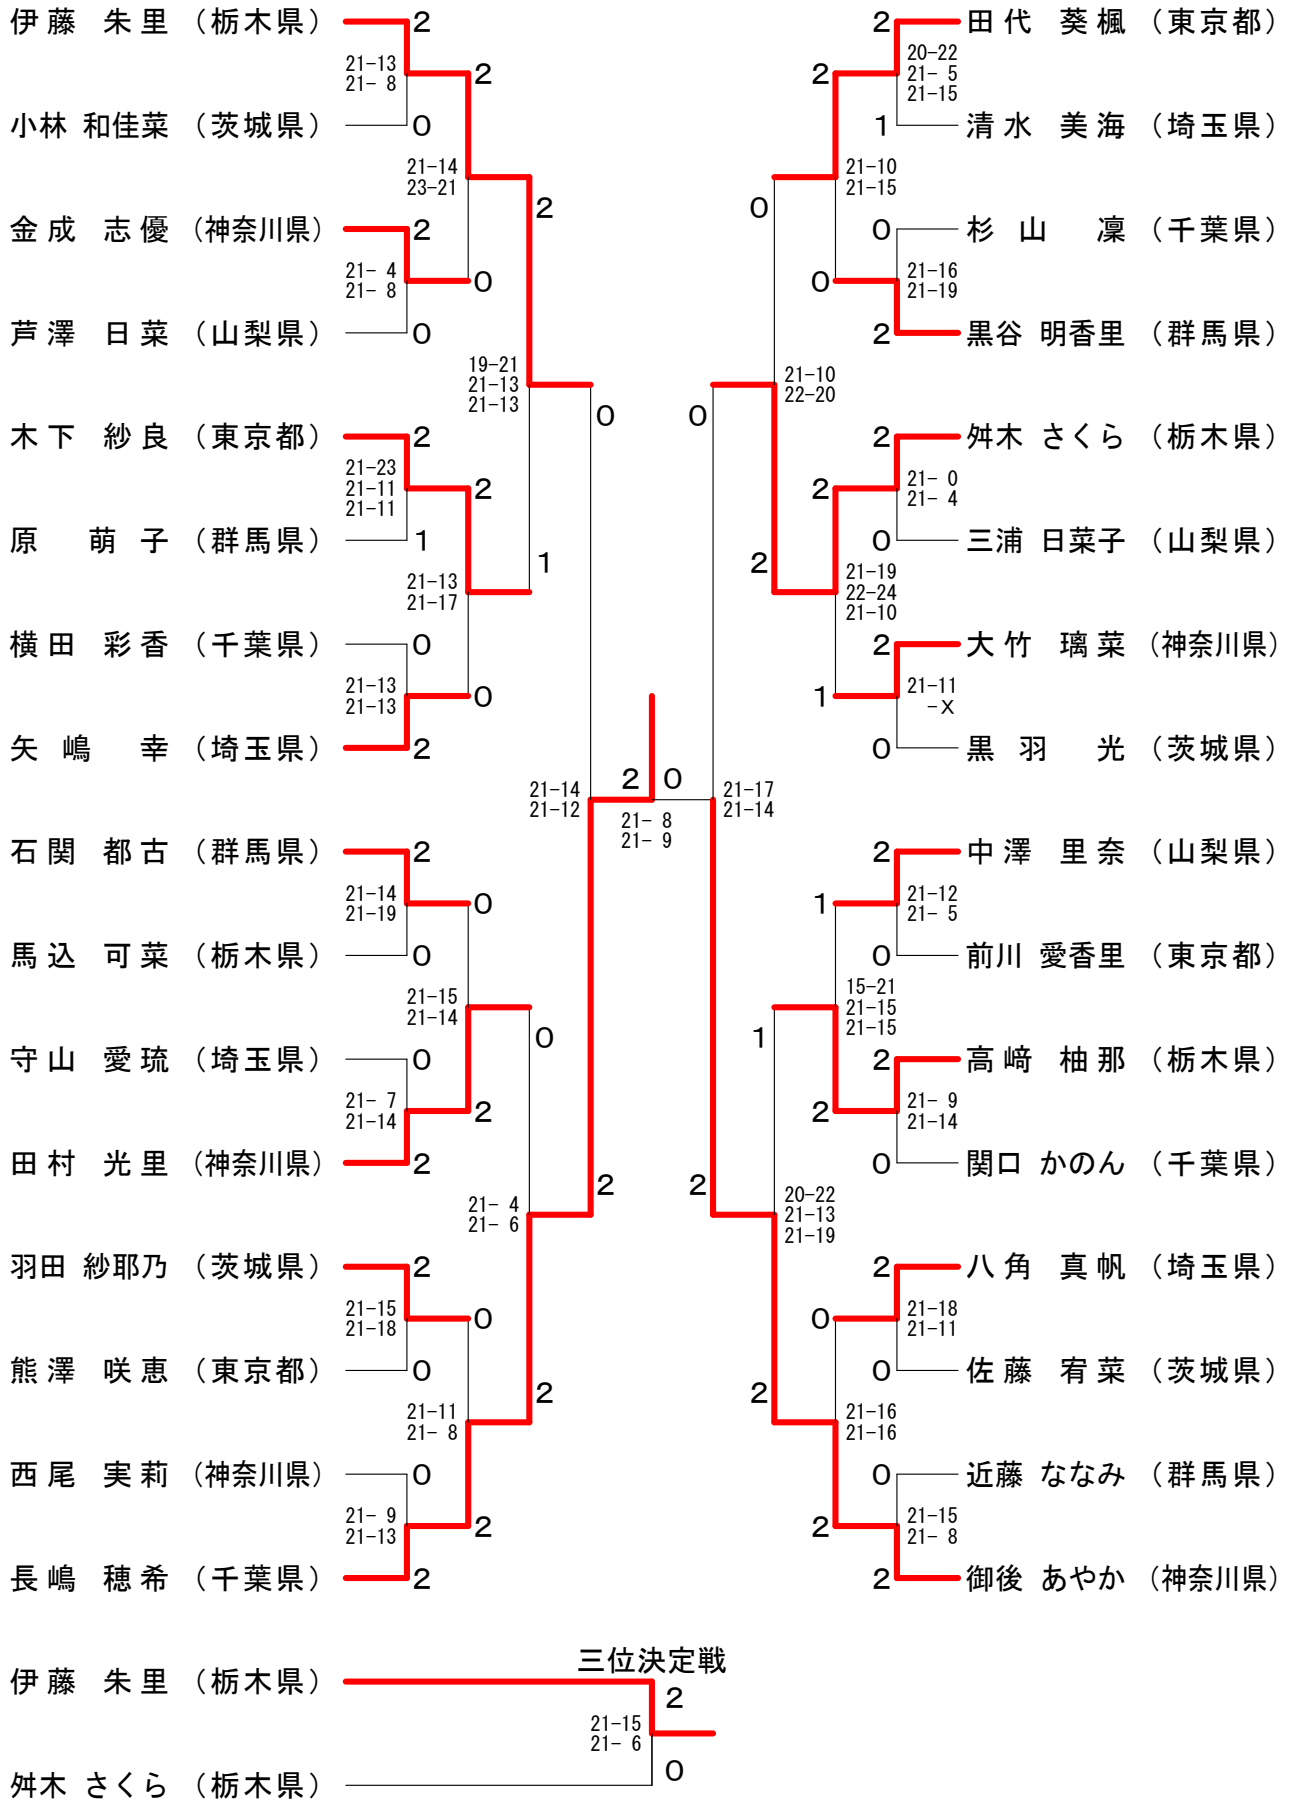

第10回関東小学生選手権大会兼第24回全国小学生選手権大会関東地区予選会

平成27年10月17日-18日 ひらつかサン・ライフアリーナ

6年男子シングルス

第10回関東小学生選手権大会兼第24回全国小学生選手権大会関東地区予選会

平成27年10月17日-18日 ひらつかサン・ライフアリーナ

5年男子シングルス

第10回関東小学生選手権大会兼第24回全国小学生選手権大会関東地区予選会

平成27年10月17日-18日 ひらつかサン・ライフアリーナ

4年男子シングルス

第10回関東小学生選手権大会兼第24回全国小学生選手権大会関東地区予選会

平成27年10月17日-18日 ひらつかサン・ライフアリーナ

6年女子シングルス

第10回関東小学生選手権大会兼第24回全国小学生選手権大会関東地区予選会

平成27年10月17日-18日 ひらつかサン・ライフアリーナ

5年女子シングルス

第10回関東小学生選手権大会兼第24回全国小学生選手権大会関東地区予選会