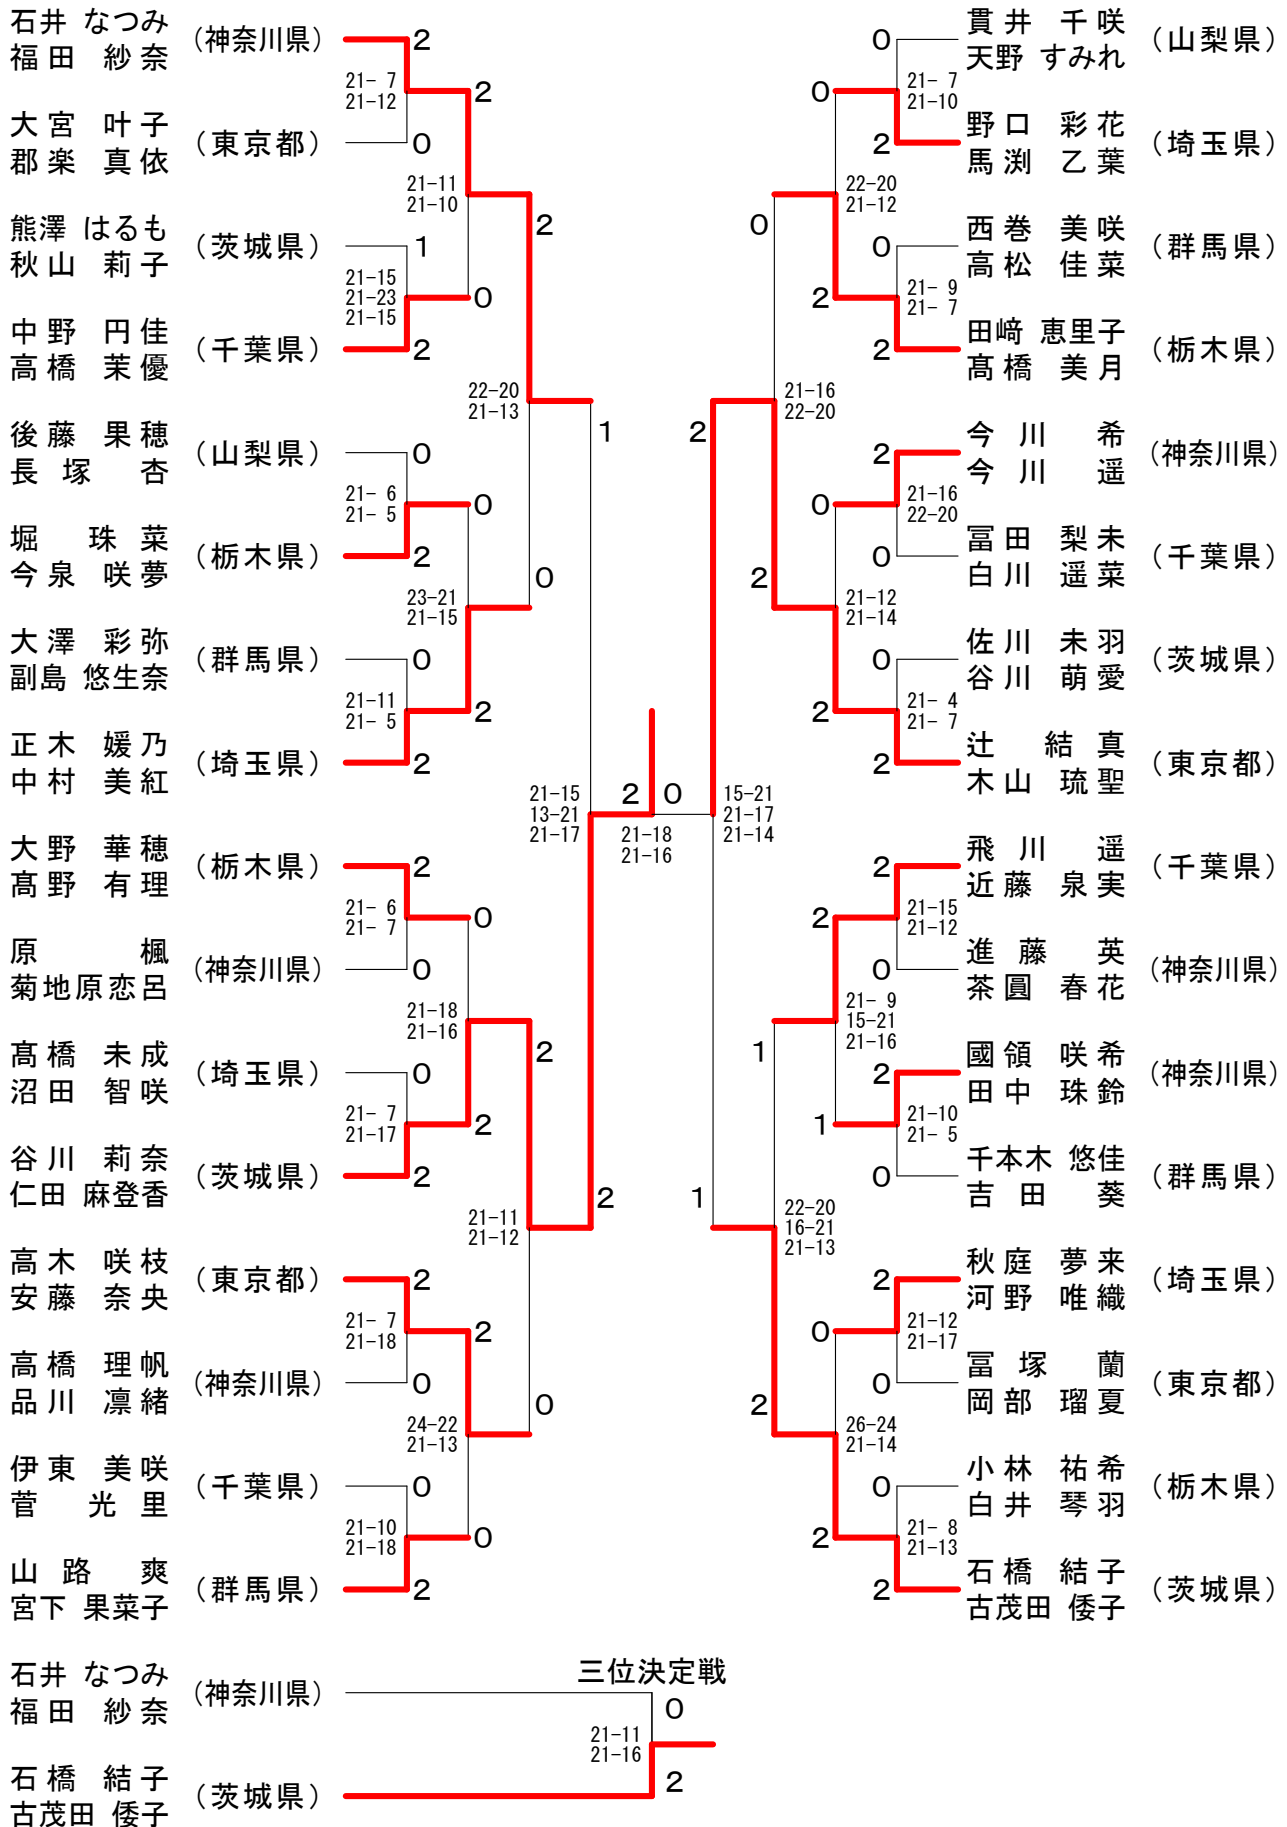

三位決定戦

21-9
21-15

第10回関東小学生選手権大会兼第24回全国小学生選手権大会関東地区予選会

平成27年10月17日-18日 ひらつかサン・ライフアリーナ

4年男子ダブルス

第10回関東小学生選手権大会兼第24回全国小学生選手権大会関東地区予選会

平成27年10月17日-18日 ひらつかサン・ライフアリーナ

6年女子ダブルス

第10回関東小学生選手権大会兼第24回全国小学生選手権大会関東地区予選会

平成27年10月17日-18日 ひらつかサン・ライフアリーナ

4年女子ダブルス