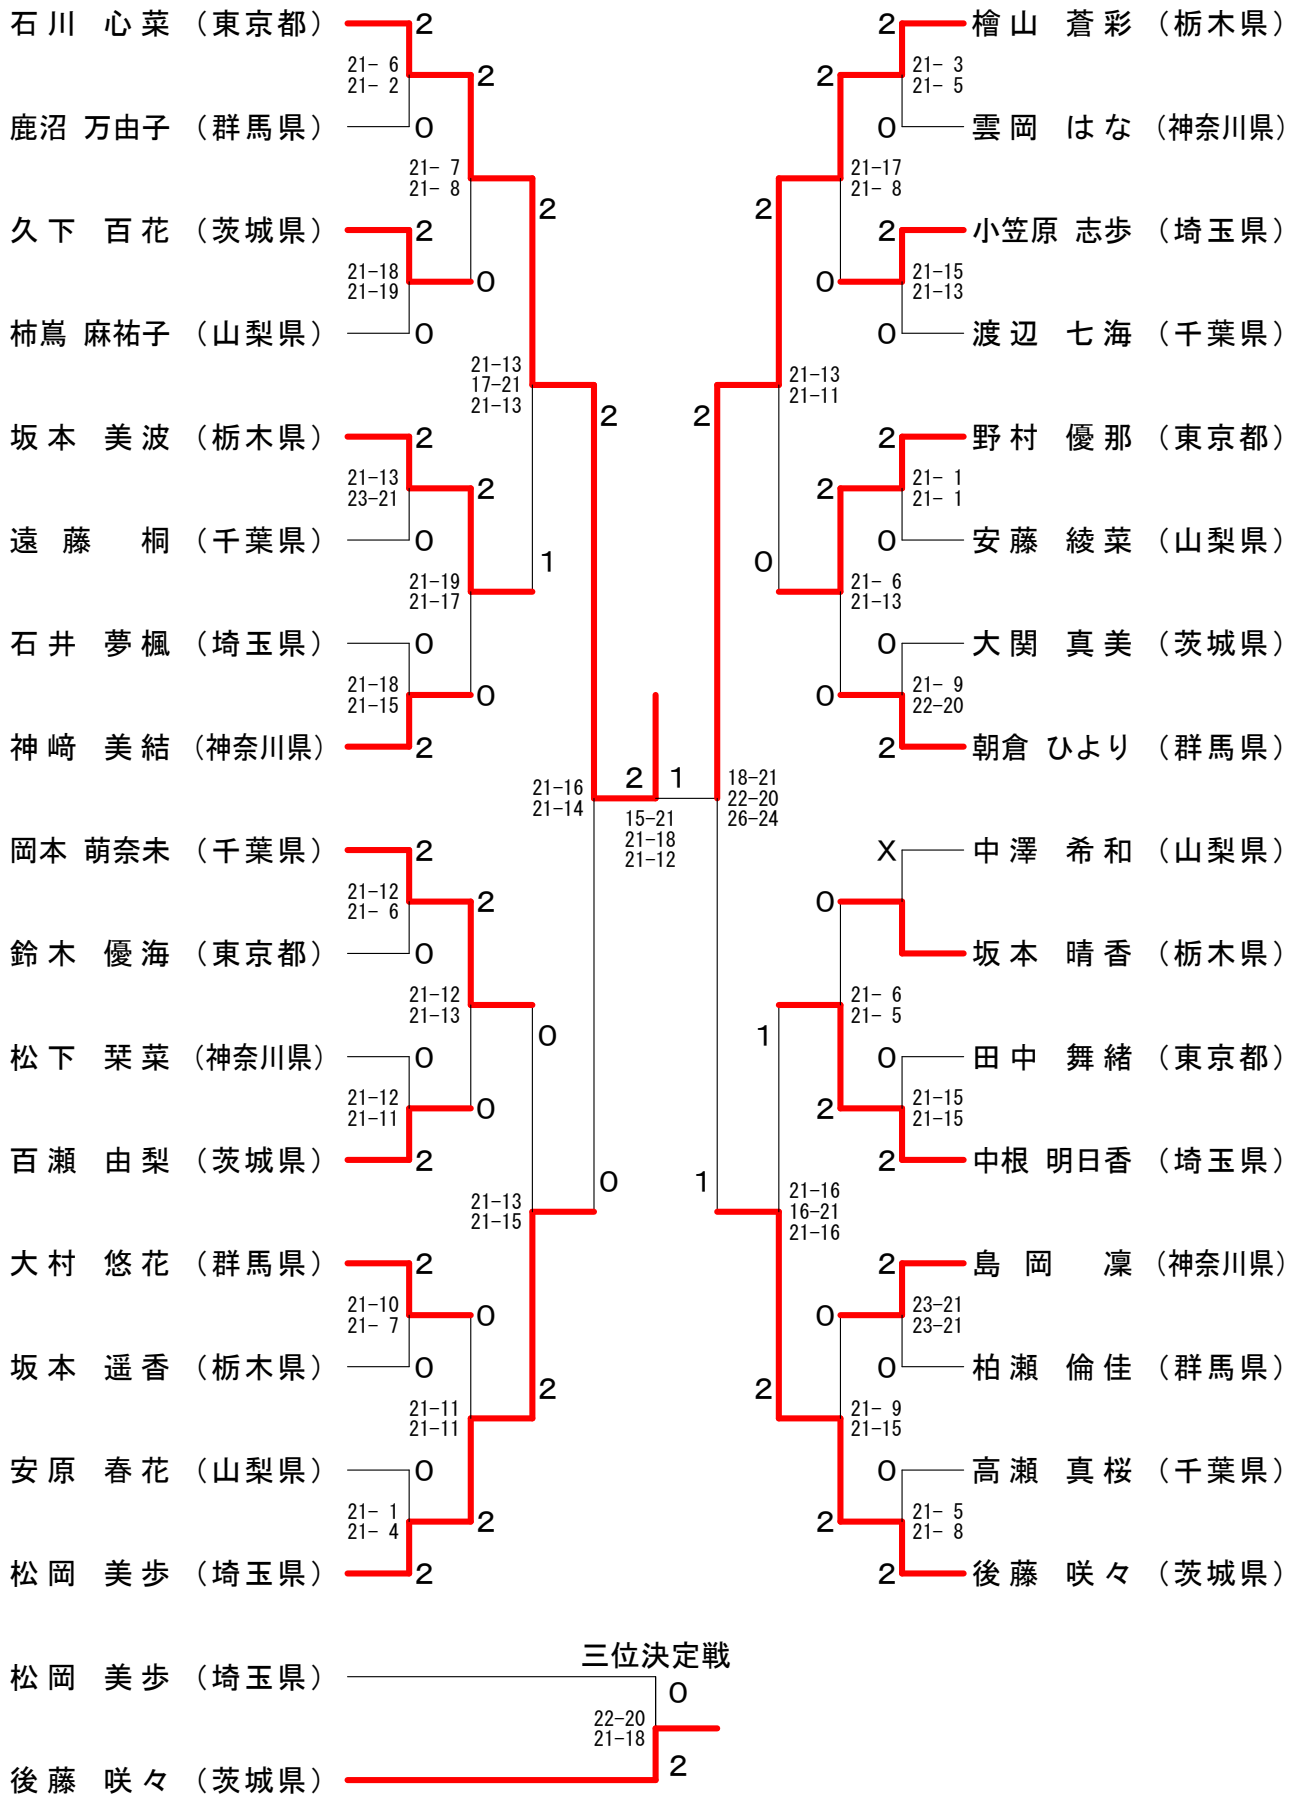

第10回関東小学生選手権大会兼第24回全国小学生選手権大会関東地区予選会

平成27年10月17日-18日 ひらつかサン・ライフアリーナ

6年男子シングルス

第10回関東小学生選手権大会兼第24回全国小学生選手権大会関東地区予選会

平成27年10月17日-18日 ひらつかサン・ライフアリーナ

5年男子シングルス

第10回関東小学生選手権大会兼第24回全国小学生選手権大会関東地区予選会

平成27年10月17日-18日 ひらつかサン・ライフアリーナ

4年男子シングルス

第10回関東小学生選手権大会兼第24回全国小学生選手権大会関東地区予選会

平成27年10月17日-18日 ひらつかサン・ライフアリーナ

6年女子シングルス

第10回関東小学生選手権大会兼第24回全国小学生選手権大会関東地区予選会

平成27年10月17日-18日 ひらつかサン・ライフアリーナ

5年女子シングルス

第10回関東小学生選手権大会兼第24回全国小学生選手権大会関東地区予選会